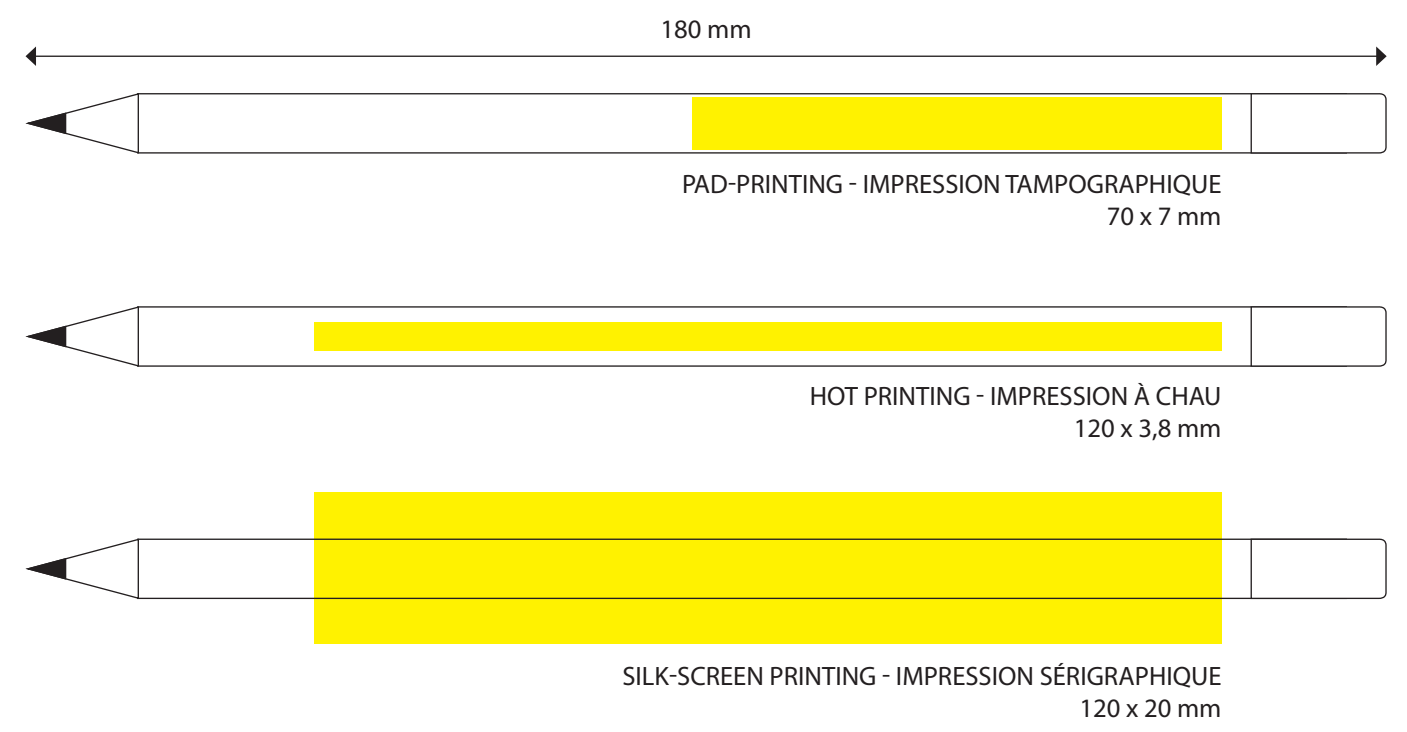

TRIM AREA

BLEED AREA

TRIM LINE

<b>CUSTOMIZABLE SPACE</b> (100% TECHNICAL DRAWING)	<b>ZONE PERSONALISABLE</b> (DESSIN TECHNIQUE 100%)
---	---

SHAFT LACQUERING - VERNISSAGE DU CORPS

23-24 Pantone 4625 C	23-24 Pantone 4625 C	22-24 Pantone 1675 C	21-24 Pantone 7510 C	40-T818 Pantone 1795 C	10-24 Pantone 1797 C	09-24 Pantone 179 C	02-24 Pantone 158 C	13-24 Pantone 123 C	01-24 Pantone Yellow C	25 Pantone 102 C	08-24 Pantone 5125 C	15-24 Pantone 676 C	15-24 Pantone 676 C	26 Pantone 220 C	14-24 Pantone 204 C	31 Pantone 368 C	04-24 Pantone 370 C	05-24 Pantone 7483 C	33 Pantone 348 C	20-24 Pantone 335 C	32 Pantone 343 C	19-24 Pantone 346 C	17-24 Pantone 298 C	06-24 Pantone 2727 C	18-24 Pantone 2925 C	42-T426 Pantone 2945 C	07-24 Pantone 647 C	29 Pantone 2728 C	41-BL02 Pantone 2738 C	03-24 Pantone White - Blanc - Bianco	24-24 Pantone Cool Gray 7 C	12-24 Pantone Black - Noir - Nero	Silver - Argent - Argento Pantone 877 C	Gold - Or - Oro Pantone 871 C

PROFILE - PROFIL

TIP - POINTE

ERASER - GOMME

1 Pantone Nero	2 Pantone Bianco	3 Pantone 192 C	4 Pantone 356 C	5 Pantone 102 C	6 Pantone 660 C