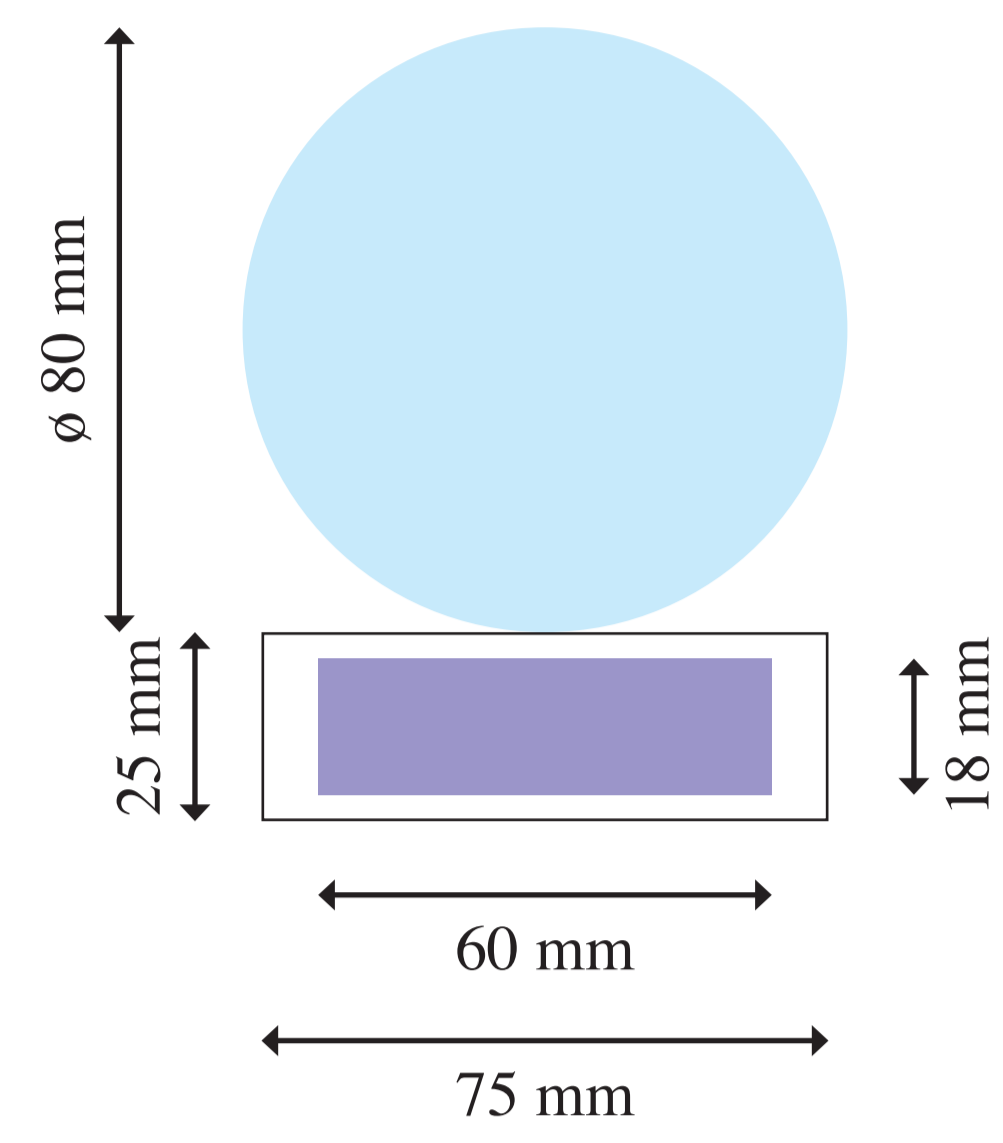

Boule a neige

[Web Page >](#)

ZONE PERSONALISABLE

(DESSIN TECHNIQUE 100%)

BALL Ø 8 CM

PEDESTAL - SOCLE

Pedestal white or black, customizable with relief.
Socle blanc ou noir personnalisable avec relief.

BOX - BOÎTE

BALL Ø 10 CM

PEDESTAL - SOCLE

Pedestal white or black, customizable with relief.
Socle blanc ou noir personnalisable avec relief.

BOX - BOÎTE