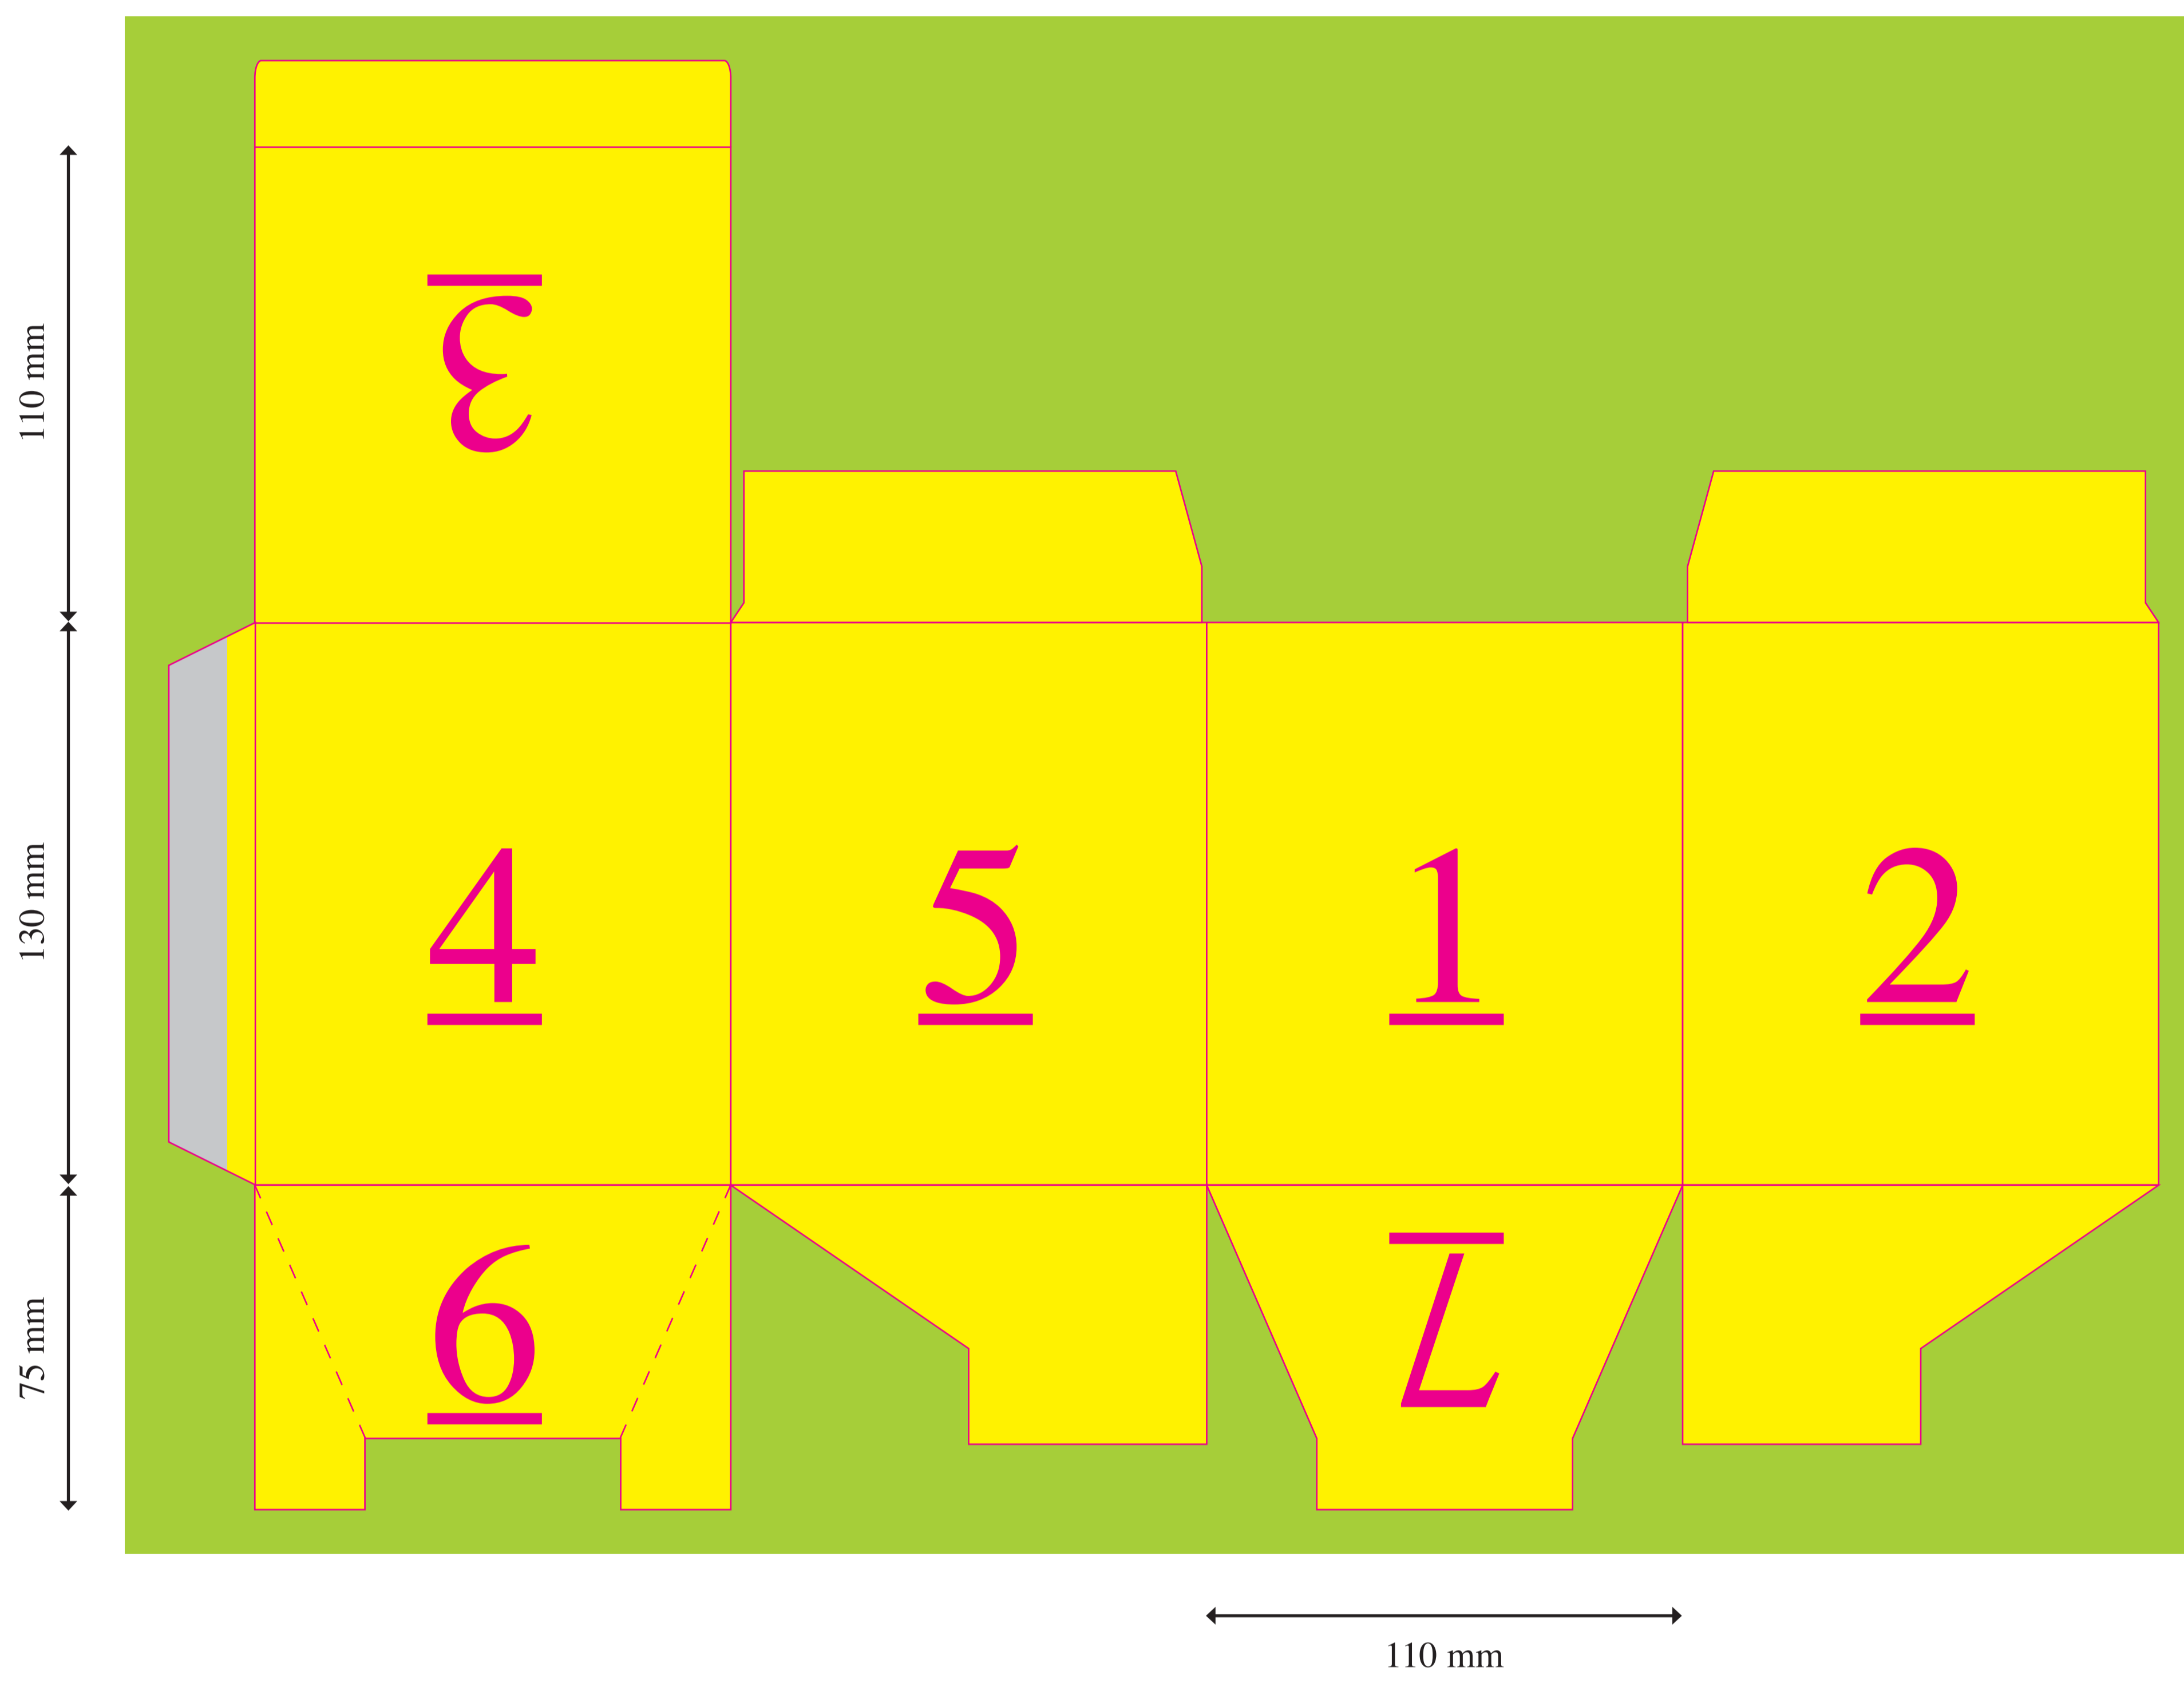

Snow globe

[Web Page >](#)

MODULSTUDIO ART

Modulstudio 6 s.r.l. - Via degli Abeti 358/360 - 61122 Pesaro - I - T +39.0721.400961 - modulstudio.com - marco.reggiani@modulstudio.it

CUSTOMIZABLE SPACE

(100% TECHNICAL DRAWING)

Boule a neige

[Web Page >](#)

ZONE PERSONALISABLE

(DESSIN TECHNIQUE 100%)

BALL Ø 8 CM

PEDESTAL - SOCLE

Pedestal white or black, customizable with relief.
Socle blanc ou noir personnalisable avec relief.

BOX - BOÎTE

BALL Ø 10 CM

PEDESTAL - SOCLE

Pedestal white or black, customizable with relief.
Socle blanc ou noir personnalisable avec relief.

BOX - BOÎTE