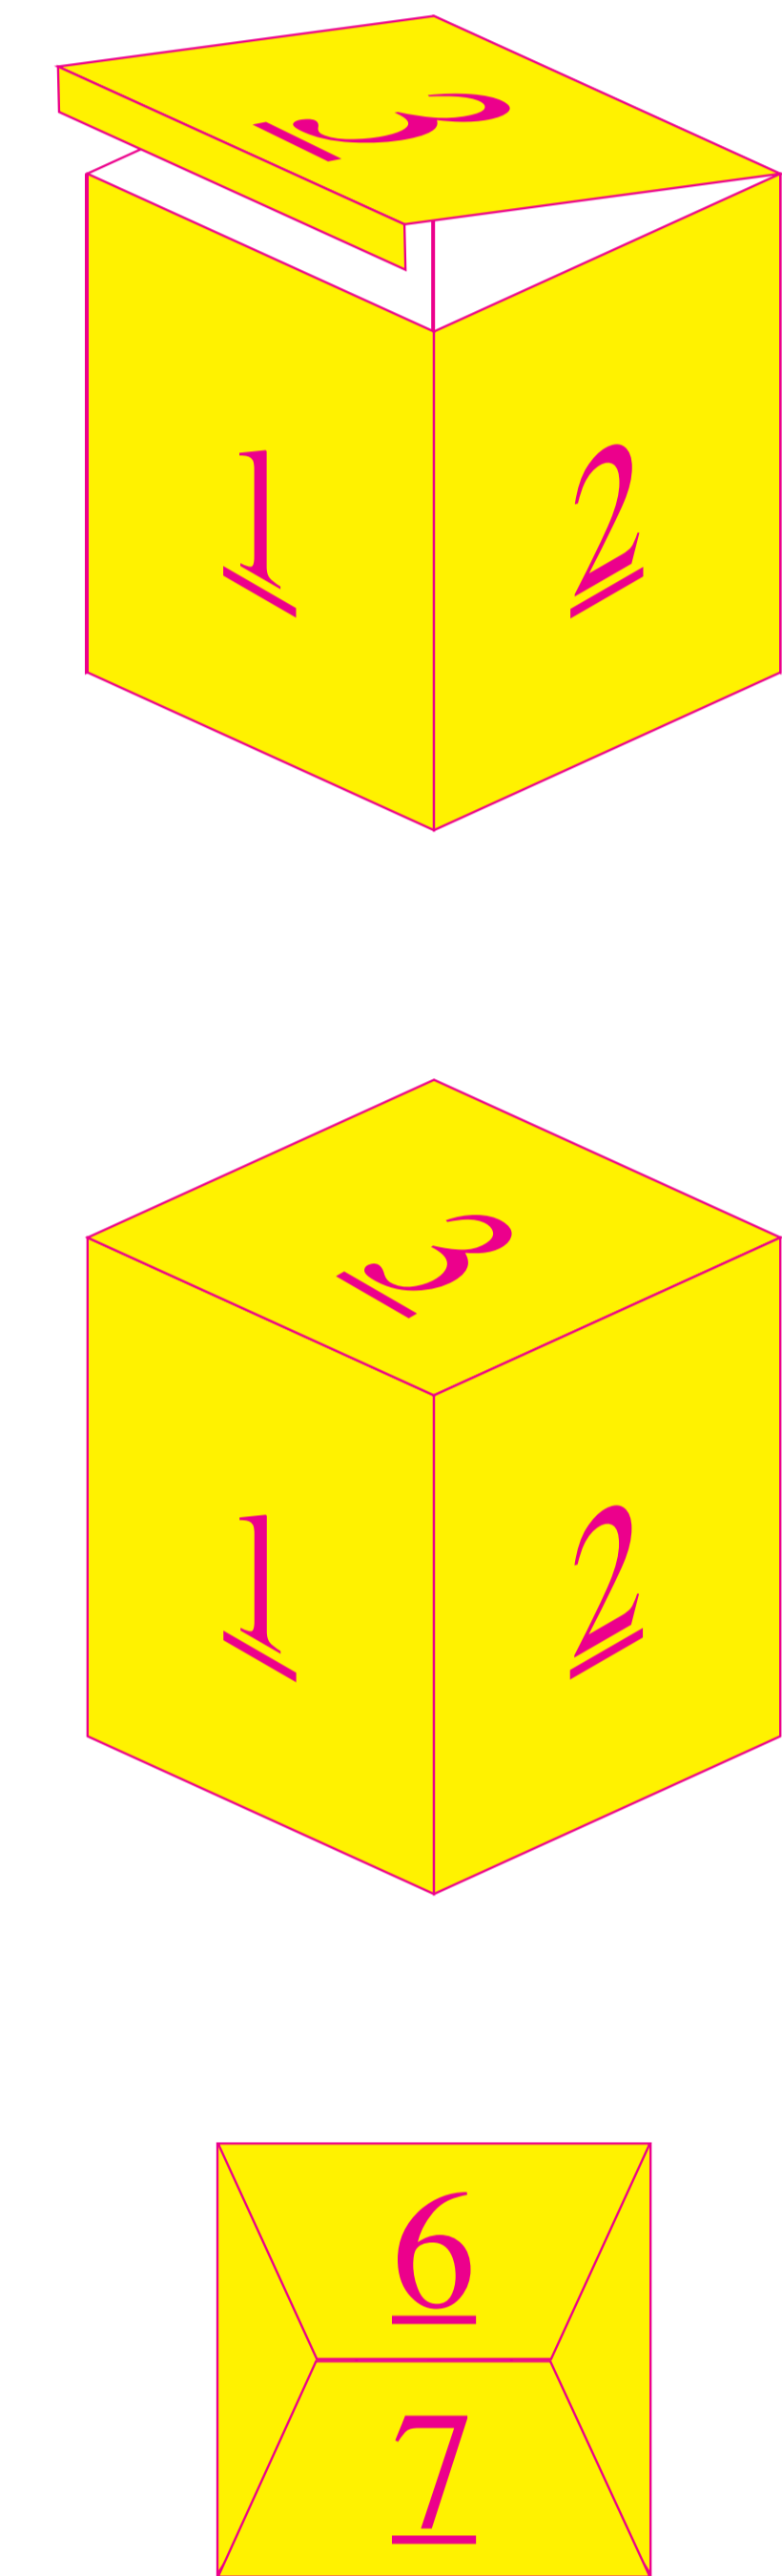

Snow globe

[Web Page >](#)

MODULSTUDIO ART

Modulstudio 6 s.r.l. - Via degli Abeti 358/360 - 61122 Pesaro - I - T +39.0721.400961 - modulstudio.com - marco.reggiani@modulstudio.it

CUSTOMIZABLE SPACE

(100% TECHNICAL DRAWING)

Boule a neige

[Web Page >](#)

ZONE PERSONALISABLE

(DESSIN TECHNIQUE 100%)

BALL Ø 8 CM

PEDESTAL - SOCLE

Pedestal white or black, customizable with relief.
Socle blanc ou noir personnalisable avec relief.

BOX - BOÎTE

BALL Ø 10 CM

PEDESTAL - SOCLE

Pedestal white or black, customizable with relief.
Socle blanc ou noir personnalisable avec relief.

BOX - BOÎTE