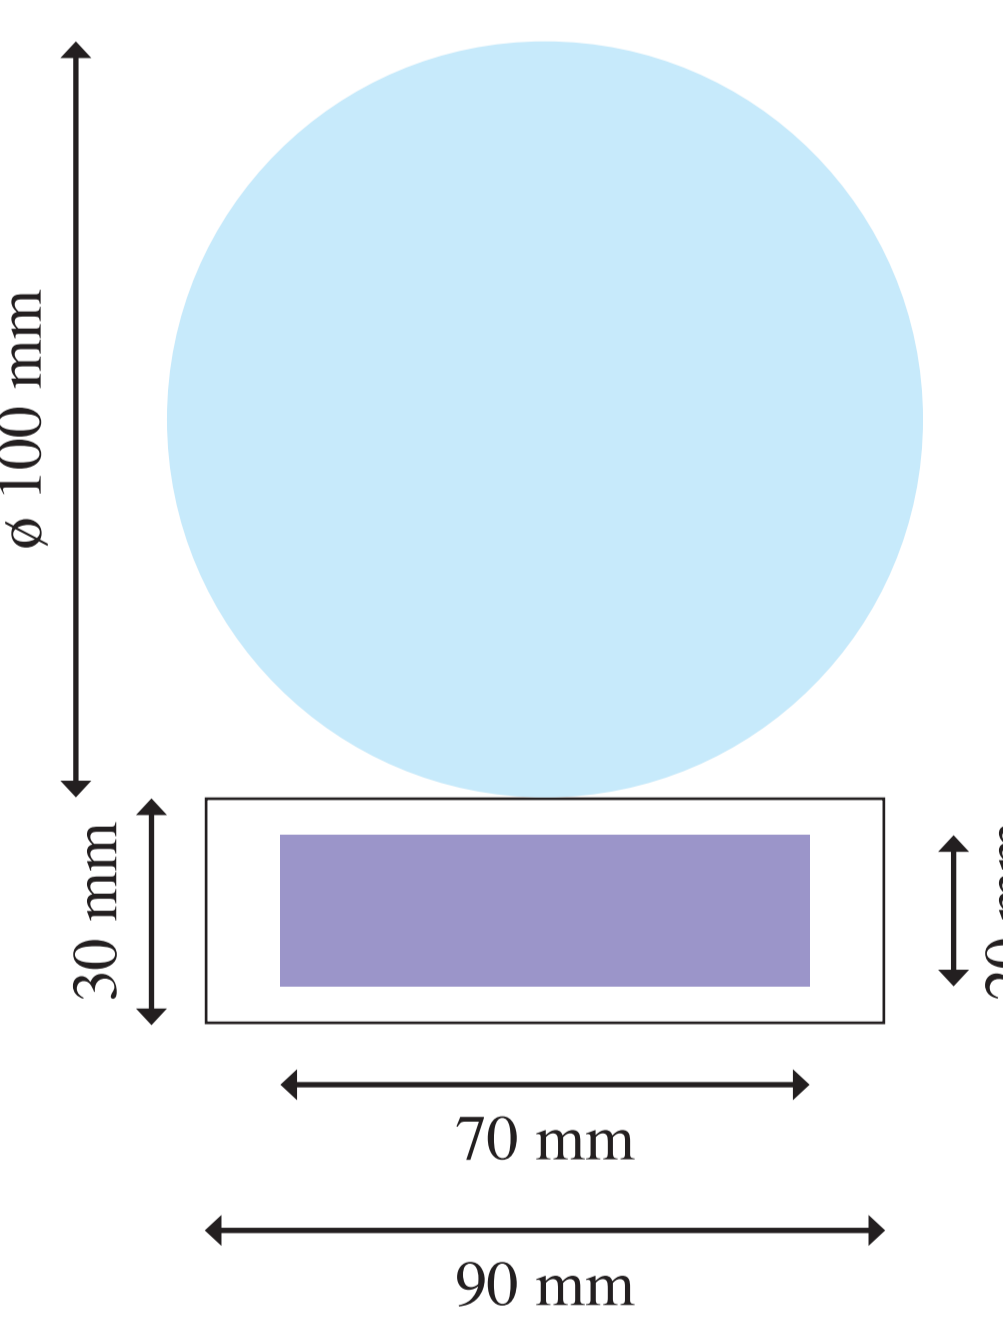

Boule a neige

[Web Page >](#)

ZONE PERSONALISABLE

(DESSIN TECHNIQUE 100%)

BALL Ø 8 CM

PEDESTAL - SOCLE

Pedestal white or black, customizable with relief.
Socle blanc ou noir personnalisable avec relief.

BOX - BOÎTE

BALL Ø 10 CM

PEDESTAL - SOCLE

Pedestal white or black, customizable with relief.
Socle blanc ou noir personnalisable avec relief.

BOX - BOÎTE