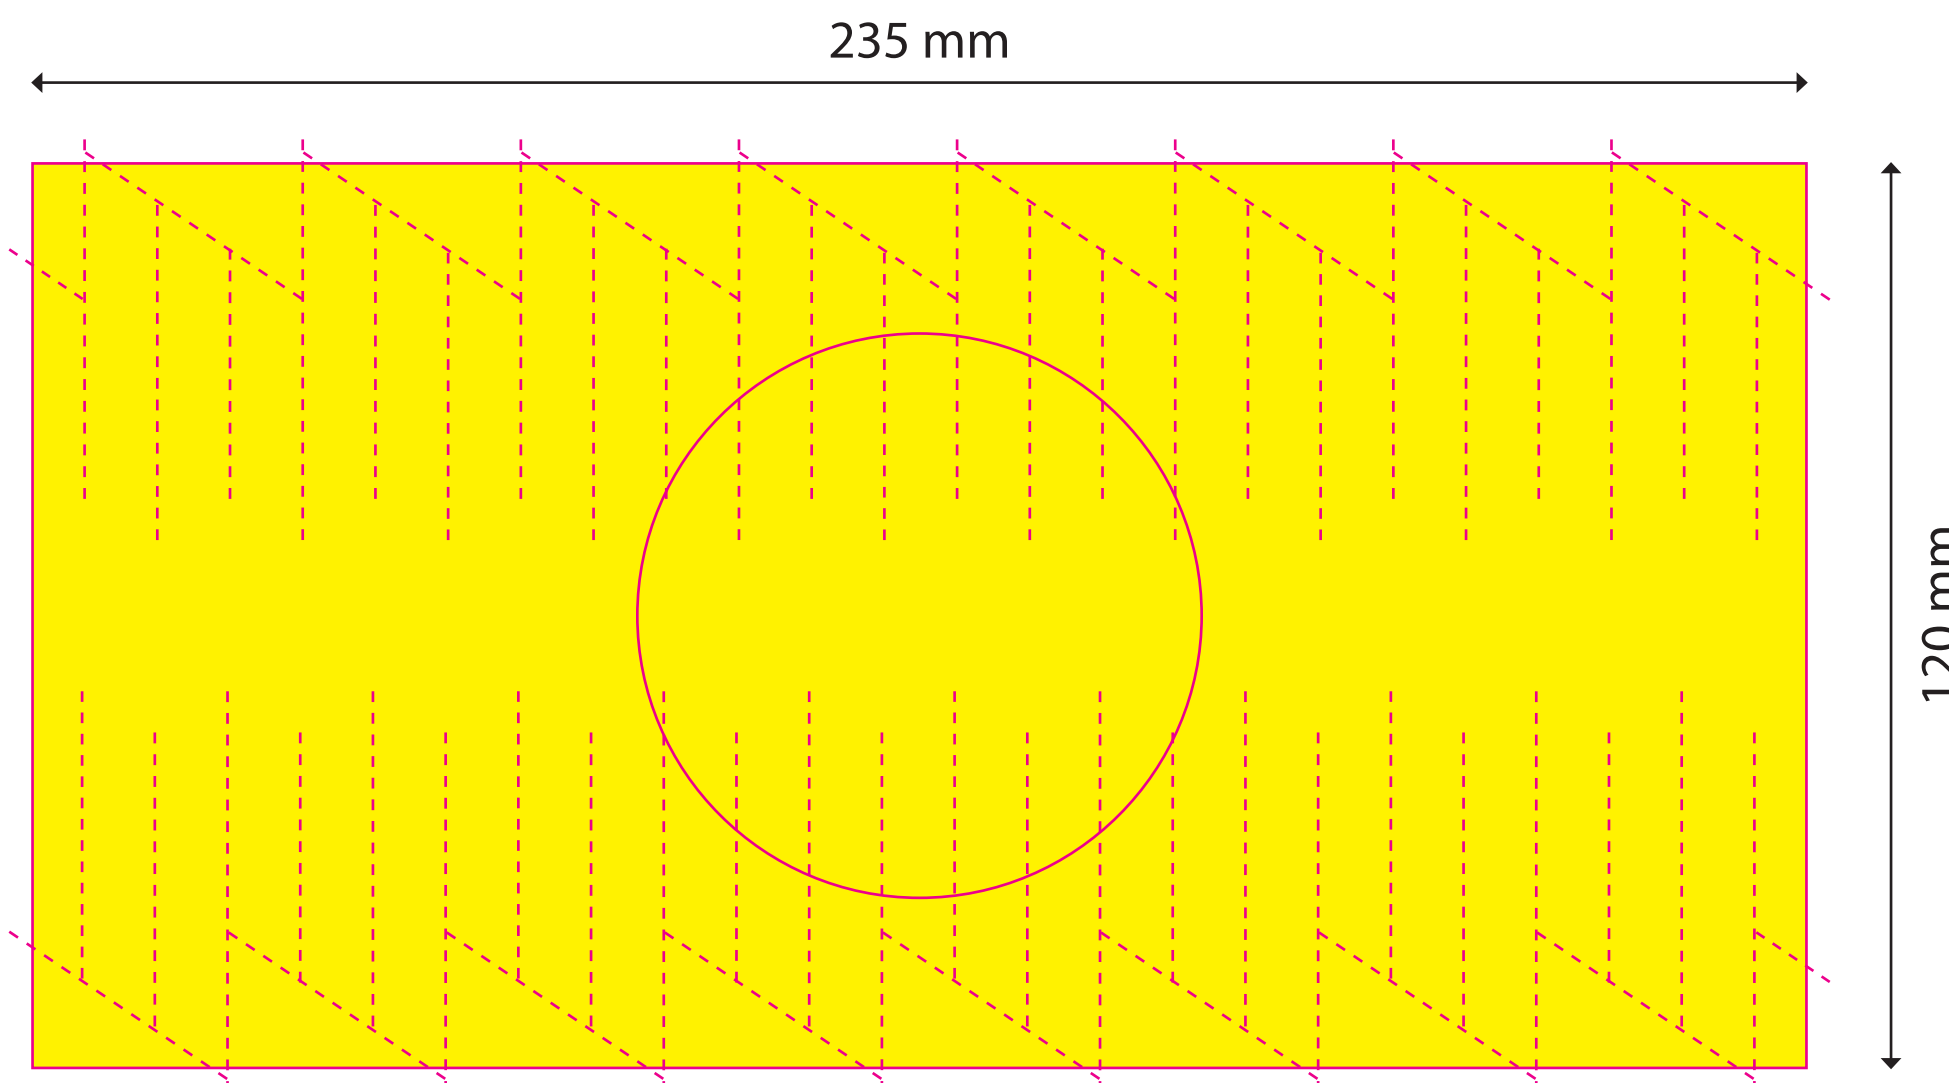

### Decoupage Xmas balls

Ball diameter: Ø 7,5 cm

[Web Page >](#)

### PBoules de Noël découpage

Diamètre boule: Ø 7,5 cm

[Web Page >](#)

**MODULSTUDIO ITALIAN TOUCH**

Modulstudio 6 s.r.l. - Via degli Abeti 358/360 - 61122 Pesaro - I - T +39.0721.400961 - modulstudio.com - marco.reggiani@modulstudio.it

**CUSTOMIZABLE SPACE**

(100% TECHNICAL DRAWING)

**ZONE PERSONALISABLE**

(DESSIN TECHNIQUE 100%)

TRIM AREA

BLEED AREA

TRIM LINE