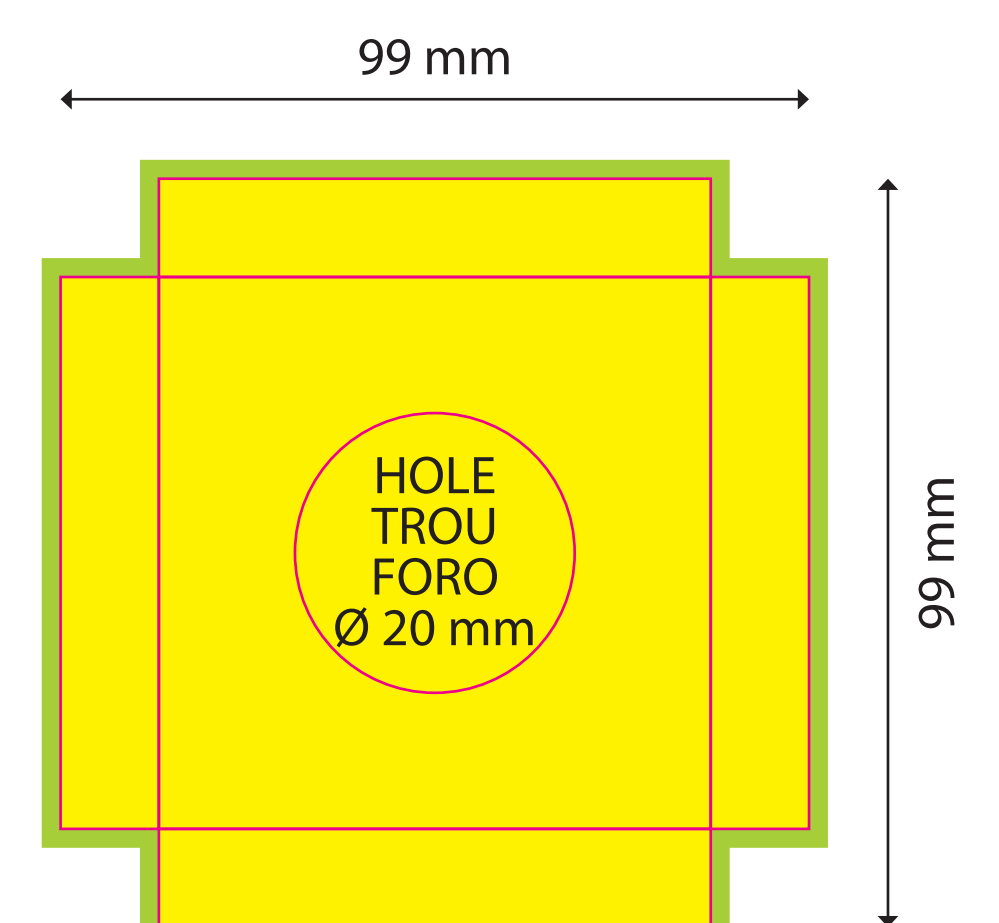

Decoupage Weihnachts Kugeln

Einzel schachtel mit fenster

[Web Page >](#)

MODULSTUDIO ITALIAN TOUCH

Modulstudio 6 s.r.l. - Via degli Abeti 358/360 - 61122 Pesaro - I - T +39.0721.400961 - modulstudio.com - marco.reggiani@modulstudio.it

CUSTOMIZABLE SPACE

(100% TECHNICAL DRAWING)

ZONE PERSONALISABLE

(DESSIN TECHNIQUE 100%)

DRUCKRAUM

(TECHNISCHE ENTWURF 100%)

TRIM AREA

BLEED AREA

TRIM LINE