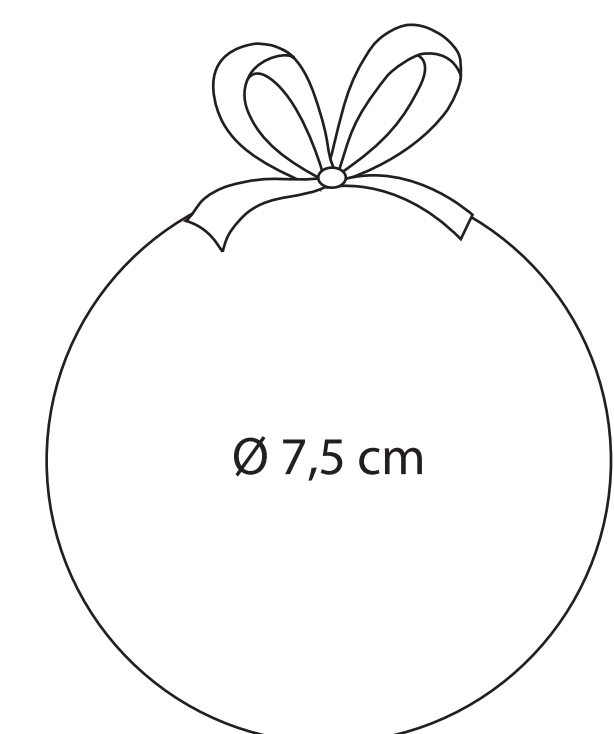

### Decoupage Xmas balls

Ball diameter: Ø 7,5 cm

[Web Page >](#)

**CUSTOMIZABLE SPACE**

(100% TECHNICAL DRAWING)

**ZONE PERSONALISABLE**

(DESSIN TECHNIQUE 100%)

**DRUCKRAUM**

(TECHNISCHE ENTWURF 100%)

TRIM AREA

BLEED AREA

TRIM LINE

**Decoupage Xmas balls**

Tree-shaped box (6 balls)

[Web Page >](#)

**Boules de Noël découpage**

Boite en forme d'arbre (6 boules)

[Web Page >](#)

**Decoupage Weihnachts Kugeln**