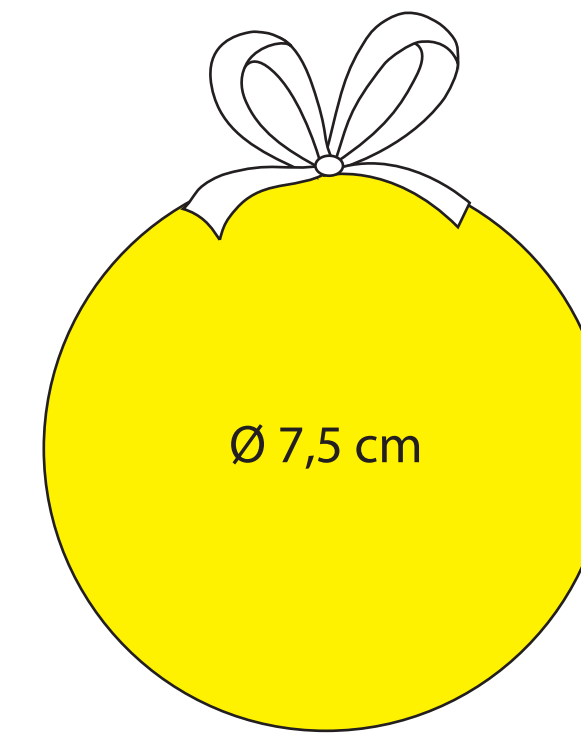

### Decoupage Xmas balls

Ball diameter: Ø 7,5 cm

[Web Page >](#)

### PBoules de Noël découpage

Diamètre boule: Ø 7,5 cm

[Web Page >](#)

**MODULSTUDIO ITALIAN TOUCH**

Modulstudio 6 s.r.l. - Via degli Abeti 358/360 - 61122 Pesaro - I - T +39.0721.400961 - modulstudio.com - marco.reggiani@modulstudio.it

**CUSTOMIZABLE SPACE**

(100% TECHNICAL DRAWING)

**ZONE PERSONALISABLE**

(DESSIN TECHNIQUE 100%)

TRIM AREA

BLEED AREA

TRIM LINE

### Decoupage Xmas balls

Single window box

[Web Page >](#)