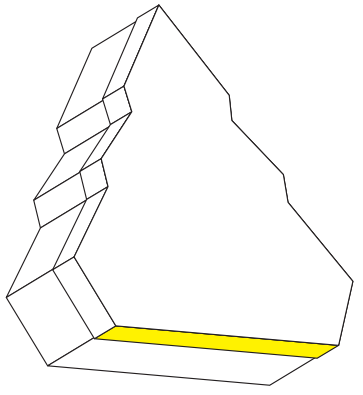

Decoupage Xmas balls

Tree-shaped box (6 balls)

[Web Page >](#)

Boules de Noël découpage

Boite en forme d'arbre (6 boules)

[Web Page >](#)

Decoupage Weihnachts Kugeln

Baumförmige schachtel (6 kugeln)

[Web Page >](#)

MODULSTUDIO ITALIAN TOUCH

Modulstudio 6 s.r.l. - Via degli Abeti 358/360 - 61122 Pesaro - I - T +39.0721.400961 - modulstudio.com - marco.reggiani@modulstudio.it

CUSTOMIZABLE SPACE

(100% TECHNICAL DRAWING)

ZONE PERSONALISABLE

(DESSIN TECHNIQUE 100%)

DRUCKRAUM

(TECHNISCHE ENTWURF 100%)

TRIM AREA

BLEED AREA

TRIM LINE