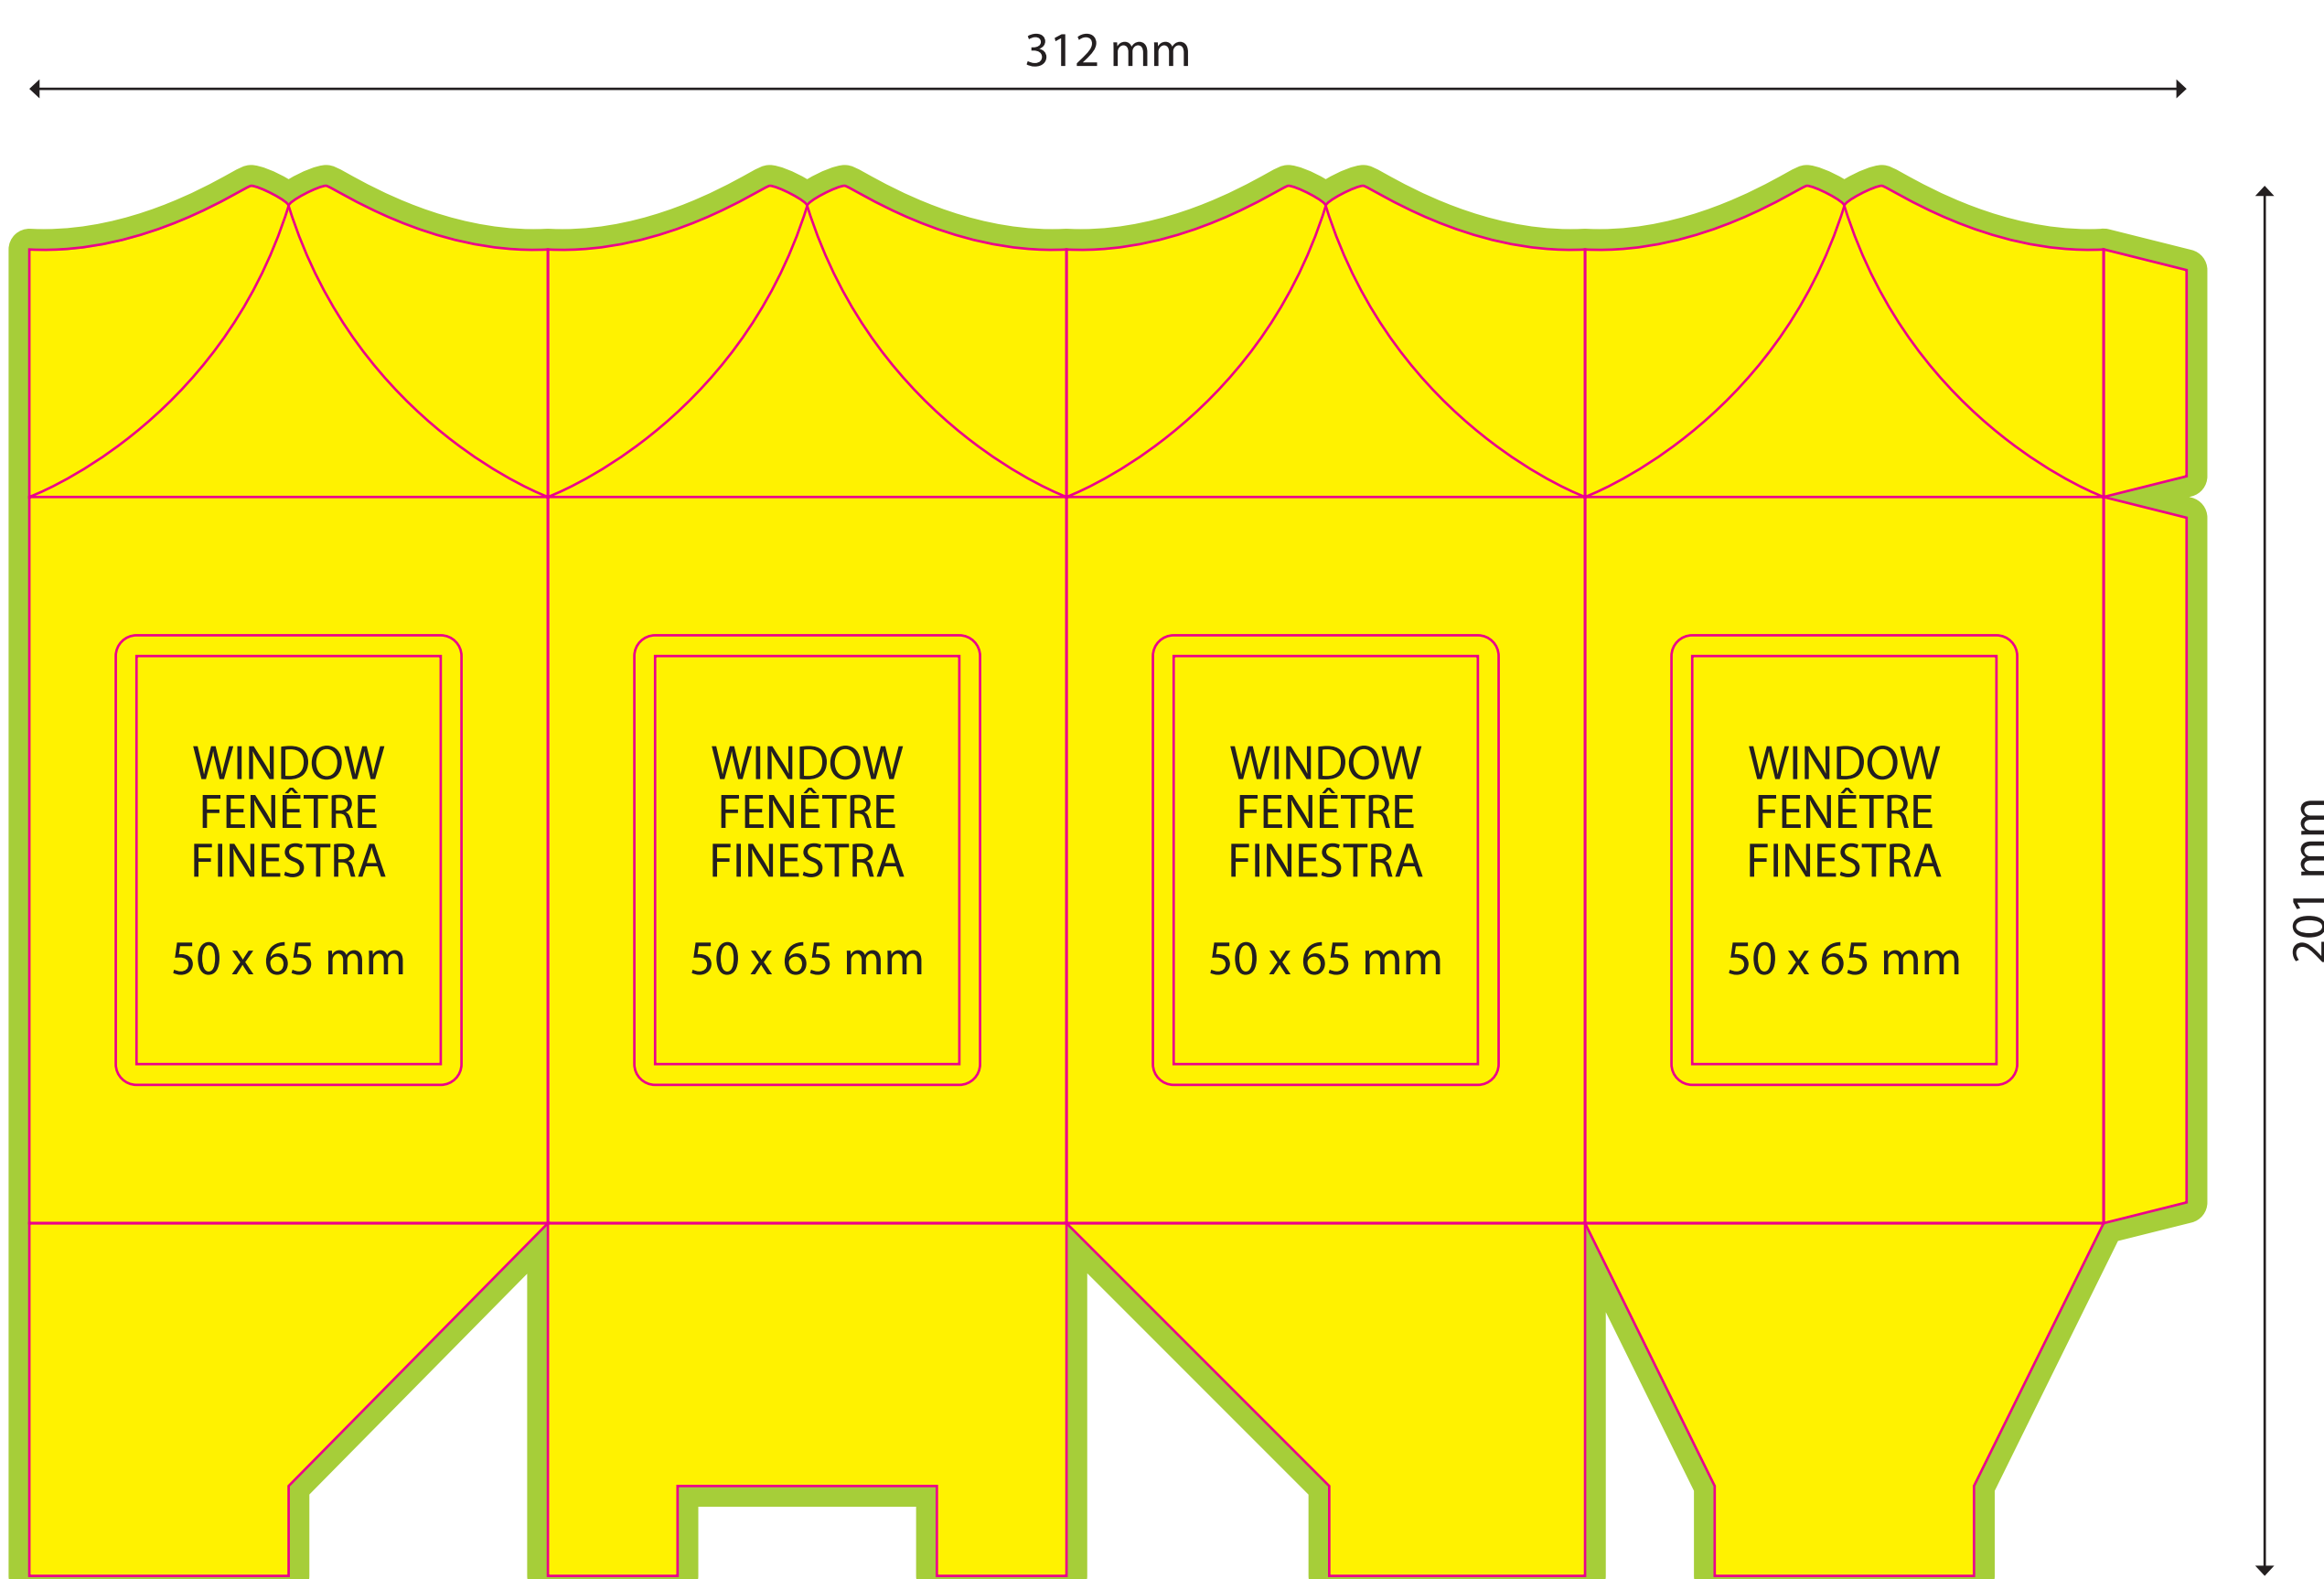

Decoupage Weihnachts Kugeln

Einzel schachtel mit fenster

[Web Page >](#)

MODULSTUDIO ITALIAN TOUCH

Modulstudio 6 s.r.l. - Via degli Abeti 358/360 - 61122 Pesaro - I - T +39.0721.400961 - modulstudio.com - marco.reggiani@modulstudio.it

CUSTOMIZABLE SPACE

(100% TECHNICAL DRAWING)

ZONE PERSONALISABLE

(DESSIN TECHNIQUE 100%)

DRUCKRAUM

(TECHNISCHE ENTWURF 100%)

TRIM AREA

BLEED AREA

TRIM LINE