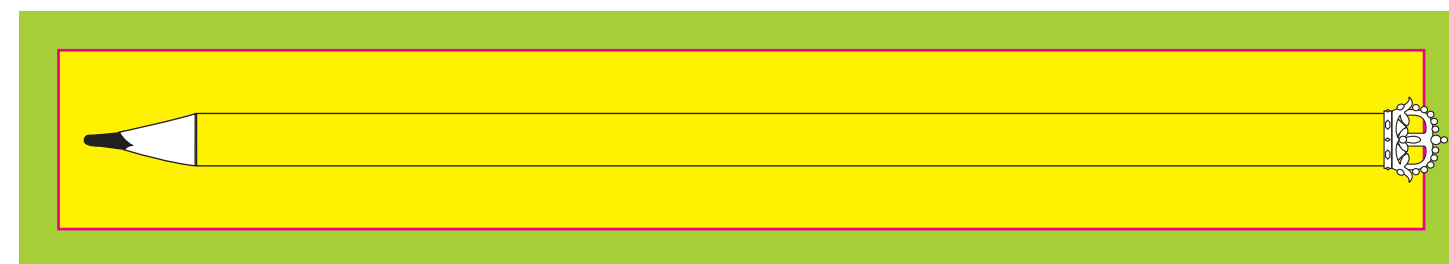

**ZONE PERSONALISABLE**  
 (DESSIN TECHNIQUE 100%)

175 mm

PAD-PRINTING - IMPRESSION TAMPOGRAPHIQUE - STAMPA TAMPOGRAFICA  
 70 x 7 mm

HOT PRINTING - IMPRESSION À CHAU - STAMPA A CALDO  
 120 x 3,8 mm

SILK-SCREEN PRINTING - IMPRESSION SÉRIGRAPHIQUE - STAMPA SERIGRAFICA  
 120 x 20 mm