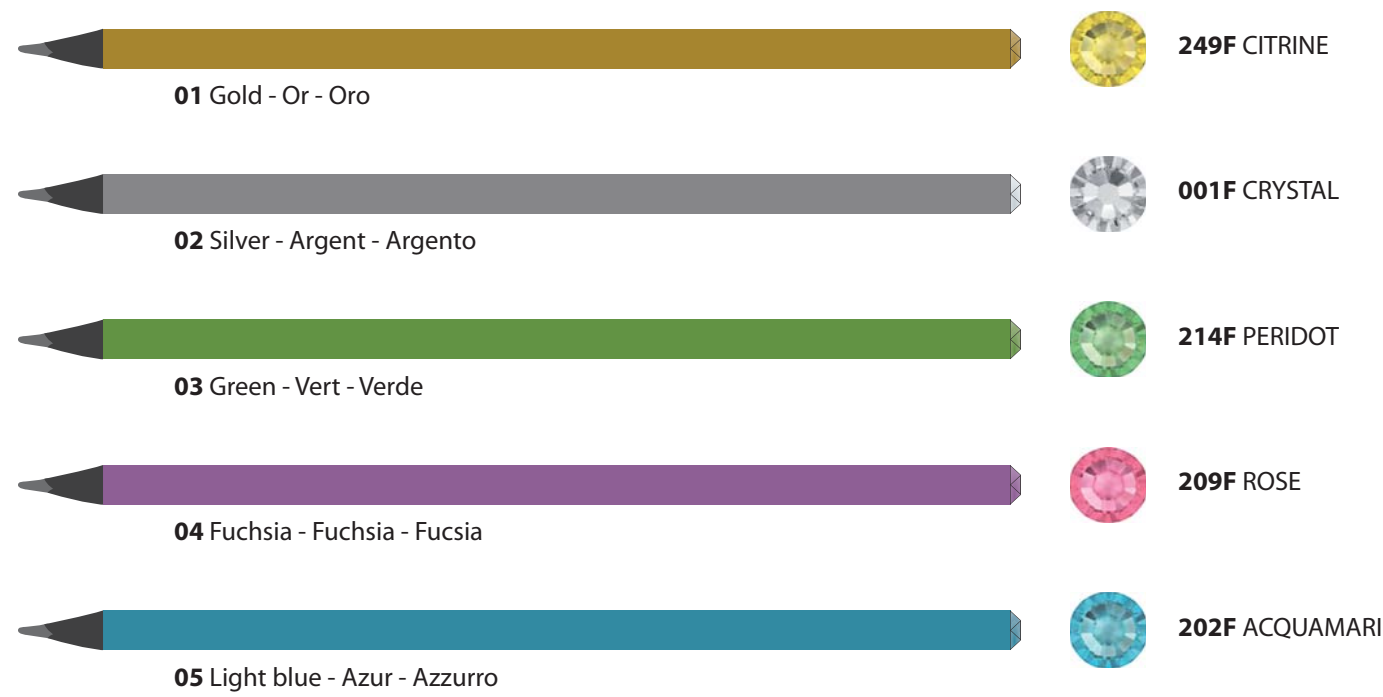

SILK-SCREEN PRINTING - IMPRESSION SÉRIGRAPHIQUE - STAMPA SERIGRAFICA  
 120 x 20 mm

4-COLORS PRINTING - IMPRESSION À 4 COULEURS - STAMPA IN QUADRICROMIA  
 181 x 24 mm

SWAROVSKI CRYSTALS RANGE - GAMME DES CRISTAUX SWAROVSKI - GAMMA CRISTALLI SWAROVSKI

**CUSTOMIZABLE SPACE**  
 (100% TECHNICAL DRAWING)

**ZONE PERSONALISABLE**  
 (DESSIN TECHNIQUE 100%)

175 mm

PAD-PRINTING - IMPRESSION TAMPOGRAPHIQUE - STAMPA TAMPOGRAFICA  
 70 x 7 mm

HOT PRINTING - IMPRESSION À CHAU - STAMPA A CALDO  
 120 x 3,8 mm

SILK-SCREEN PRINTING - IMPRESSION SÉRIGRAPHIQUE - STAMPA SERIGRAFICA  
 120 x 20 mm

 **Royal pencils with crystals/gemstones from Swarovski®**  
[Web Page >](#)

 **Crayons royaux avec crystals/gemstones from Swarovski®**  
[Web Page >](#)

4-COLORS PRINTING - IMPRESSION À 4 COULEURS - STAMPA IN QUADRICROMIA  
 181 x 24 mm

MODELS AVAILABLE

SWAROVSKI CRYSTALS AVAILABLE