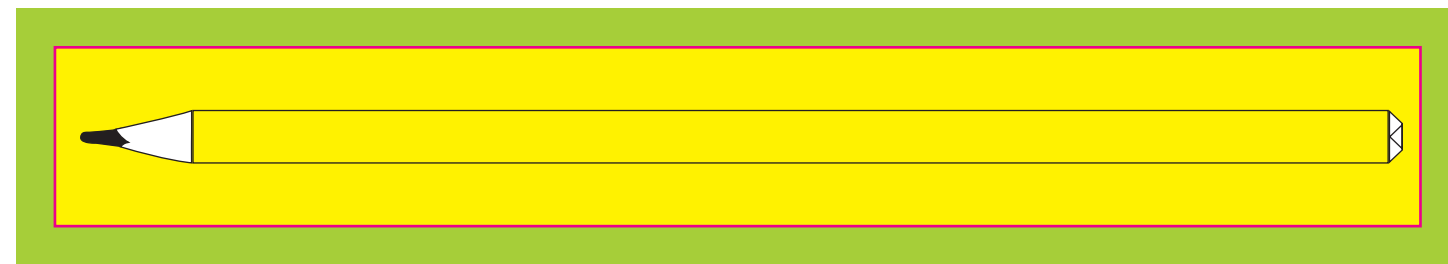

**CUSTOMIZABLE SPACE**  
 (100% TECHNICAL DRAWING)

**ZONE PERSONALISABLE**  
 (DESSIN TECHNIQUE 100%)

175 mm

PAD-PRINTING - IMPRESSION TAMPOGRAPHIQUE - STAMPA TAMPOGRAFICA  
 70 x 7 mm

HOT PRINTING - IMPRESSION À CHAU - STAMPA A CALDO  
 120 x 3,8 mm

SILK-SCREEN PRINTING - IMPRESSION SÉRIGRAPHIQUE - STAMPA SERIGRAFICA  
 120 x 20 mm

4-COLORS PRINTING - IMPRESSION À 4 COULEURS - STAMPA IN QUADRICROMIA  
 181 x 24 mm

SWAROVSKI CRYSTALS RANGE - GAMME DES CRISTAUX SWAROVSKI - GAMMA CRISTALLI SWAROVSKI